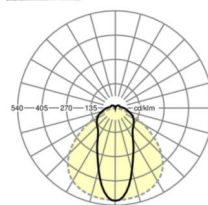

параметры

номер заказа	19150006075
код EAN	4020863414130
номер таможенного тарифа	94051190
Знак прохождения контроля	IP 20, класс защиты I, ENEC10 VDE, F, HACCP DIN10500/Food/IFS-пригодность для применения/BRC, Indoor, CE
Степень ударопрочности IK	IK03 (10°C bis 35°C)
Температура окружения	ta 10°C в 35°C
Особые свойства	Готовность к IoT «Ready for IoT»
Гарантийный срок	5 лет
Государственные программы поддержки	BEG - государственные субсидии для энергосберегающих зданий (действительна только для Германии)

электротехника

Балласт	Электронный драйвер DALI2 (1 штука)
Мощность системы	34W
сетевое напряжение	230V/50Hz
автоматический предохранитель (пусковой ток)	13 штук/B10, 21 штук/B16, 21 штук/C10, 35 штук/C16
класс энергосбережения/Источник света	C

Оптика

Оснастка	LED, цветопередача/оттенок света CRI ≥ 80 / 3000K
Допуск для координаты цветности (MacAdam)	3SDCM
Фотобиологическая безопасность (светильник)	RG1
Номинальный световой поток	5906lm
Срок службы LED	50000h L80/B10 (Tq 35°C)
светоотдача светильников	172lm/W
Угол излучения	45° (C0) / 100° (C90)
UGR поп./вдоль	23.0 / 22.9

DEEP-LINK

<https://www.regiolux.de/ru/article/19150006075>